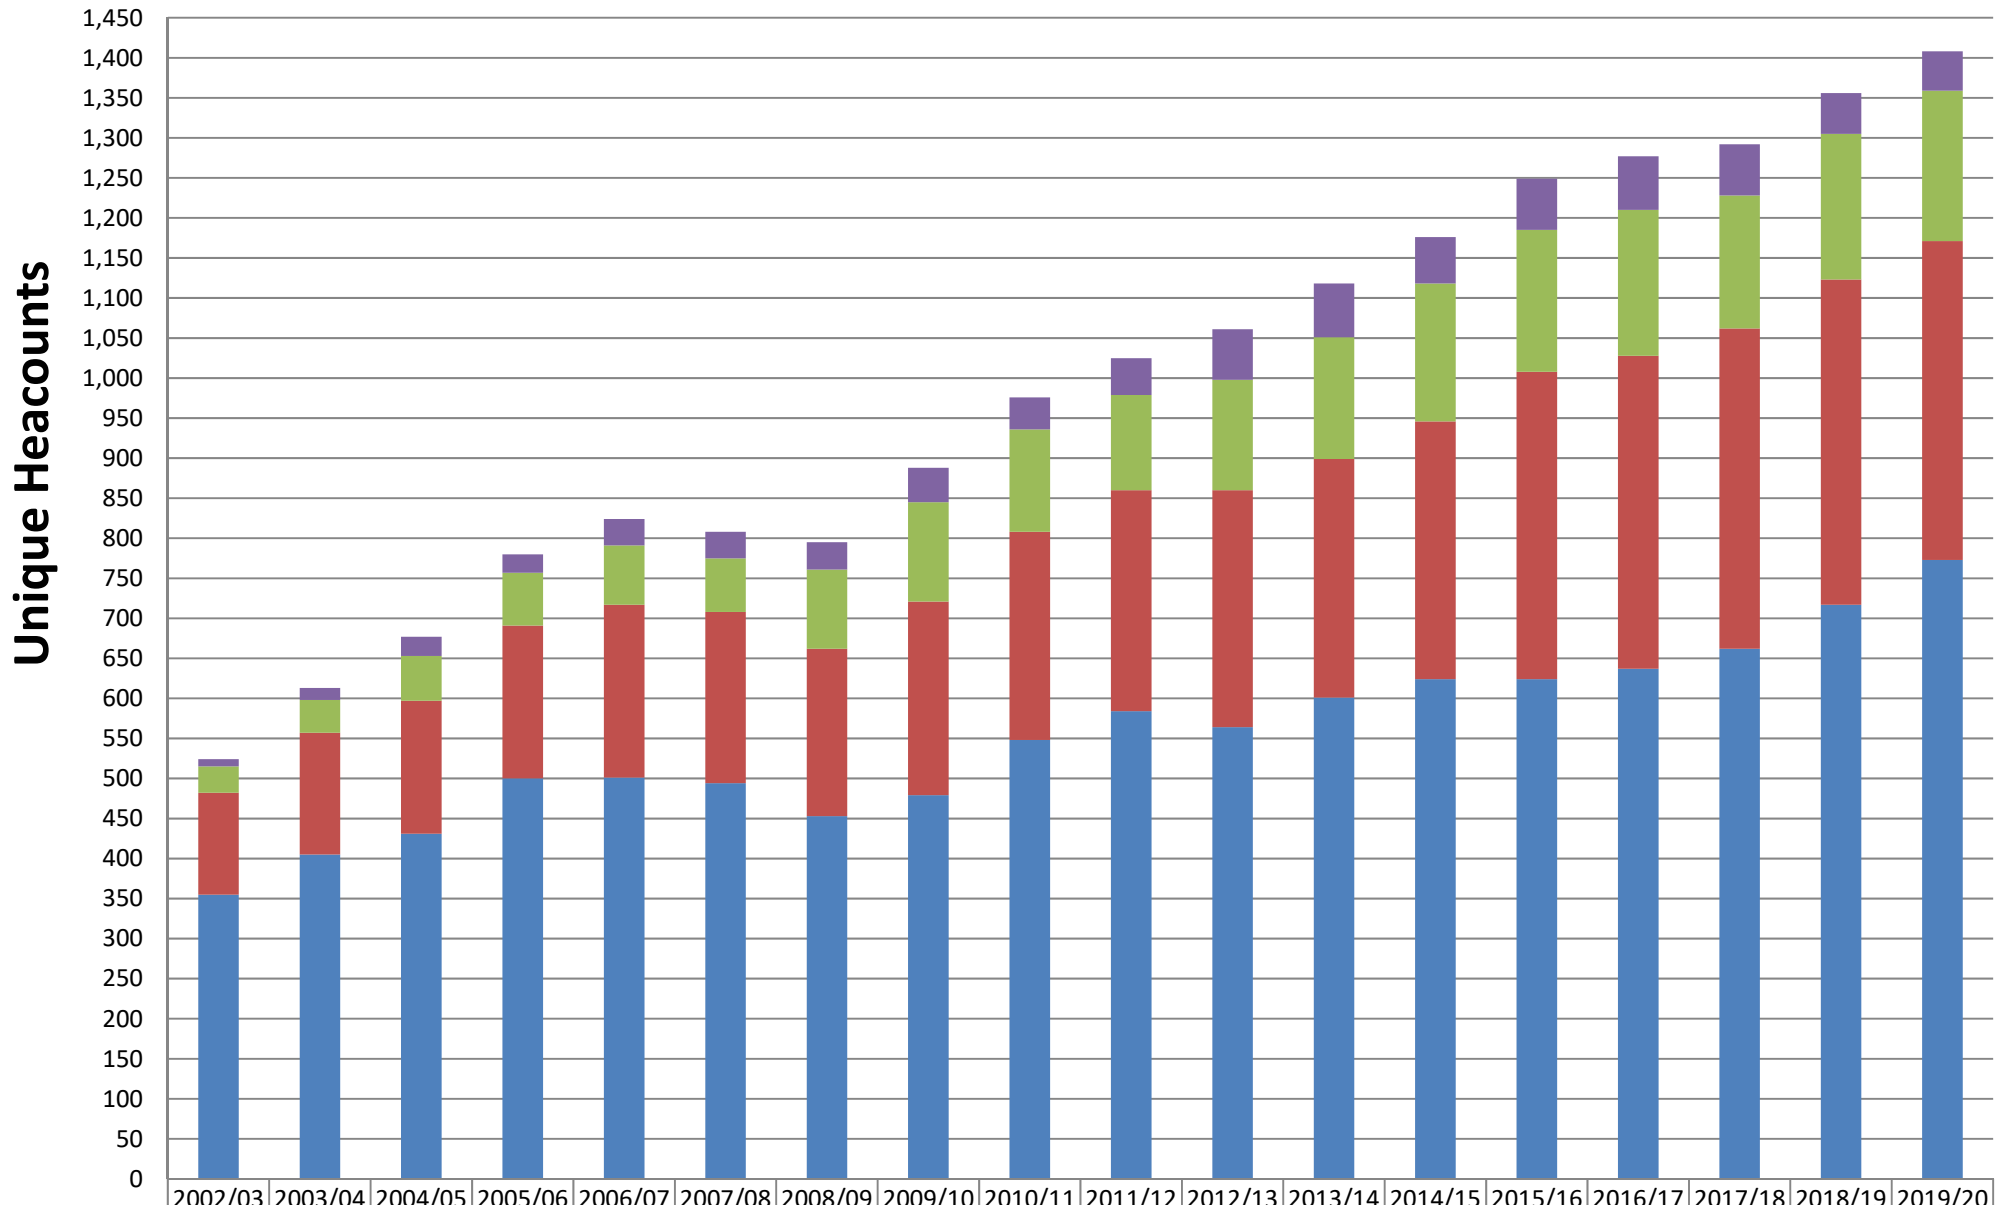

UVic - Indigenous Students by Gender^{1,2}

	2002/03	2003/04	2004/05	2005/06	2006/07	2007/08	2008/09	2009/10	2010/11	2011/12	2012/13	2013/14	2014/15	2015/16	2016/17	2017/18	2018/19	2019/20
GR - Male	9	15	24	23	33	33	34	43	40	46	63	67	58	64	67	64	51	49
GR - Female	33	41	56	66	74	67	99	124	128	119	138	152	172	177	182	166	182	188
UG - Male	127	152	166	191	216	214	209	242	260	276	296	298	322	384	391	400	406	398
UG - Female	355	405	431	500	501	494	453	479	548	584	564	601	624	624	637	662	717	773

¹ Unique students.

² All years revised based on additional source data